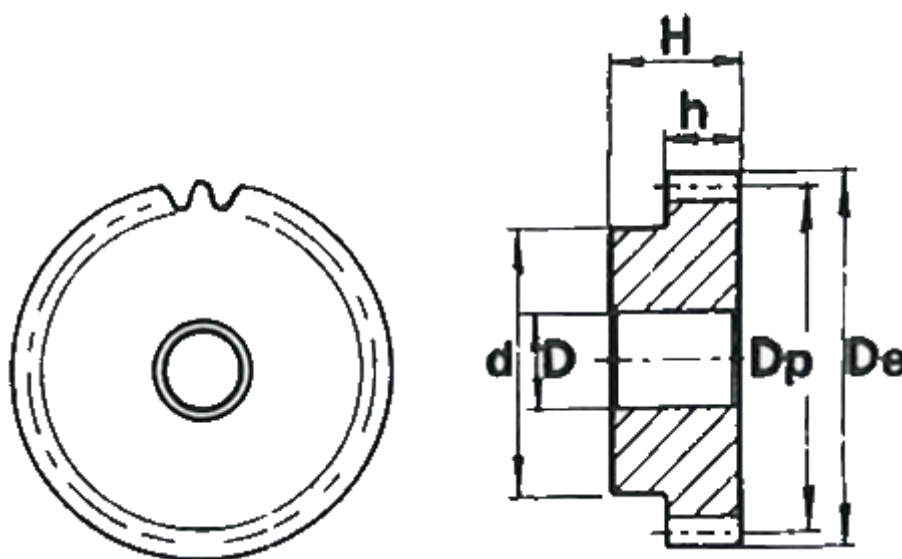

Varenummer: 616501060024
Beskrivelse: Cylindrisk tandhjul med nav
24 tdr. Modul 6

Mål

Antal tænder = 24
d = 110
D = 25
De = 156
Deling (Pitch) = 18.8496
Dp = 144
H = 80
h = 60

Modul = 6